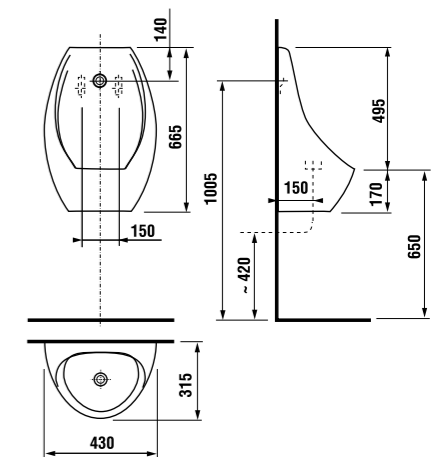

писсуар Domino

Артикул	Описание
8.4110.1.000.000.1	писсуар Domino

Заказать отдельно:	
8.9109.9.000.000.1	распылитель воды
8.9921.0.000.000.1	установочный комплект для писсуара
8.9073.0.000.000.1	сифон
8.9073.2.000.000.1	сифон