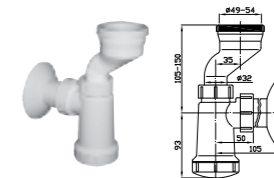

Артикул Описание  
8.9136.4.000.000.1 длинная кнопка Dual Flush D2\_D для унитаза MIO

Артикул Описание  
8.9440.0.000.000.1 пластиковый сифон (запчасть) для писсуара Korint

Артикул Описание  
8.9136.1.000.000.1 механизм смыва Dual Flush D2\_D для LYRA