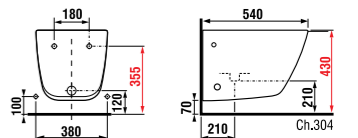

Обратите, пожалуйста, внимание на высоту соединения.

TOTAL CLEAN

Система каналов слива по всему контуру унитаза. Таким образом достигается равномерное распределение воды и полная гигиеничность.