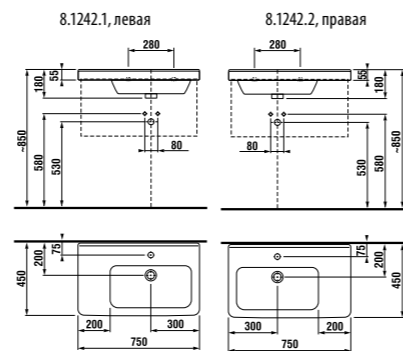

мини-раковина 45 см

Артикул	Описание	ууу: 104
8.1142.2.xxx.yyy.1	мини-раковина 45 см	x

Заказать отдельно:
8.9034.9.000.000.1 установочный комплект для раковин
3.7473.0.004.000.1 сифон для раковины Cubito 5/4" – 32 мм, хром, медь
3.7242.0.004.010.1 запорный вентиль Cubito 3/8" – 1/2" мм, хром, 2 шт

асимметричная мини-раковина 45 см

Артикул	Описание	ууу: 105	ууу: 106
8.1142.3.xxx.yyy.1	асимметричная раковина 45 см, с установочным комплектом, левая	x	
8.1142.4.xxx.yyy.1	асимметричная раковина 45 см, с установочным комплектом, правая		x

Заказать отдельно:
3.7473.0.004.000.1 сифон для раковины Cubito 5/4" – 32 мм, хром, медь
3.7242.0.004.010.1 запорный вентиль Cubito 3/8" – 1/2" мм, хром, 2 шт

асимметричная раковина 75 см

Артикул	Описание	ууу: 104	ууу: 109
8.1242.1.xxx.yyy.1	асимметричная раковина 75 см, левая	x	x
8.1242.2.xxx.yyy.1	асимметричная раковина 75 см, правая	x	x
8.1995.1.000.028.1	полупьедестал с установочным комплектом (арт. 8.9001.5.000.000.1)		

Заказать отдельно:
8.9034.9.000.000.1 установочный комплект для раковин
3.7473.0.004.000.1 сифон для раковины Cubito 5/4" – 32 мм, хром, медь
3.7242.0.004.010.1 запорный вентиль Cubito 3/8" – 1/2" мм, хром, 2 шт

Код xxx в артикуле продукта = номер цвета (000 белый, 100 Jika perla).

двойная раковина 130 см

Артикул	Описание	ууу: 104	ууу: 109
8.1442.0.xxx.yyy.1	двойная раковина 130 см*	x	x

Заказать отдельно:
3.7473.0.004.000.1 сифон для раковины Cubito 5/4" – 32 мм, хром, медь

*выравнивающая паста включена в комплект

двойная раковина 130 см с полупьедесталом

Артикул	Описание	ууу: 104	ууу: 109
8.1442.0.xxx.yyy.1	двойная раковина 130 см*	x	x
8.1995.1.000.028.1	полупьедестал с установочным комплектом (арт. 8.9001.5.000.000.1)		

*выравнивающая паста включена в комплект