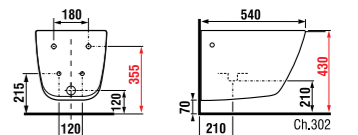

Обратите, пожалуйста, внимание на высоту соединения.

TOTAL CLEAN

Система каналов слива по всему контуру унитаза. Таким образом достигается равномерное распределение воды и полная гигиеничность.