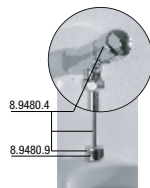

Арматура смыва, рекомендуемая для писсуаров Livo 8.4020.1 и 8.4020.0, для писсуаров Korint.

арматура смыва для вентиля под давлением

Заказать отдельно:	
8.9480.4	клапан (крышка, трубка) с таймером
8.9200.3	пластиковый сифон (горизонтальный/вертикальный выпуск)