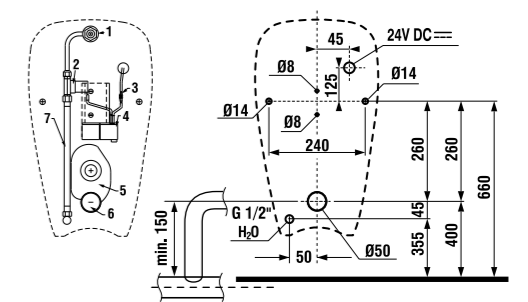

1. 1 - крепление смыва с уплотнителем
2. 2 - электромагнитный клапан
3. 3 - электронный подвод
4. 4 - блок электроники с радарным датчиком
5. 5 - сифон (1 л)
6. 6 - трубка выпуска 50 мм
7. 7 - подвод воды к писсуару

8.9106.2