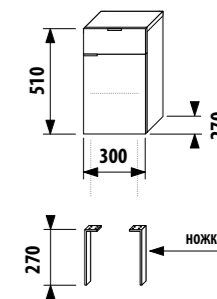

шкафчик с раковиной 70 см

Артикул	Описание	Цвет корпуса/фасада				
		крем	мокко	белый	зеленый	серебро
4.5516.2.021.560.1	модуль: шкафчик + раковина 70 см, 1 ящик	X				
4.5516.2.021.429.1	модуль: шкафчик + раковина 70 см, 1 ящик		X			
4.5516.2.021.500.1	модуль: шкафчик + раковина 70 см, 1 ящик			X		
4.5516.2.021.156.1	модуль: шкафчик + раковина 70 см, 1 ящик				X	
4.5530.1.021.004.1	ножки, 1 пара					X
4.5531.1.021.500.1	стальной ящик-органайзер для крепления на фронтальную дверцу					X

ПАКК 1+1
1+1 ПАКК
компактный шкафчик + раковина
- Безопасная доставка
- Компактная упаковка
- Простота сборки

шкафчик с раковиной 70 см без отверстия для смесителя

Артикул	Описание	Цвет корпуса/фасада				
		крем	мокко	белый	зеленый	серебро
4.5516.3.021.560.1	модуль: шкафчик + раковина 70 см, 1 ящик	X				
4.5516.3.021.429.1	модуль: шкафчик + раковина 70 см, 1 ящик		X			
4.5516.3.021.500.1	модуль: шкафчик + раковина 70 см, 1 ящик			X		
4.5516.3.021.156.1	модуль: шкафчик + раковина 70 см, 1 ящик				X	
4.5530.1.021.004.1	ножки, 1 пара					X
4.5531.1.021.500.1	стальной ящик-органайзер для крепления на фронтальную дверцу					X

ПАКК 1+1
1+1 ПАКК
компактный шкафчик + раковина
- Безопасная доставка
- Компактная упаковка
- Простота сборки

неглубокий средний шкафчик - левый

Артикул	Описание	Цвет корпуса/фасада				
		крем	мокко	белый	зеленый	серебро
4.5520.1.021.560.1	неглубокий средний шкафчик, 1 ящик, 1 стеклянная полка, левая дверца	X				
4.5520.1.021.429.1	неглубокий средний шкафчик, 1 ящик, 1 стеклянная полка, левая дверца		X			
4.5520.1.021.500.1	неглубокий средний шкафчик, 1 ящик, 1 стеклянная полка, левая дверца			X		
4.5520.1.021.156.1	неглубокий средний шкафчик, 1 ящик, 1 стеклянная полка, левая дверца				X	
4.5530.1.021.004.1	ножки, 1 пара					X

Мебель в отделке зеленый доступна «под заказ».

неглубокий средний шкафчик - правый