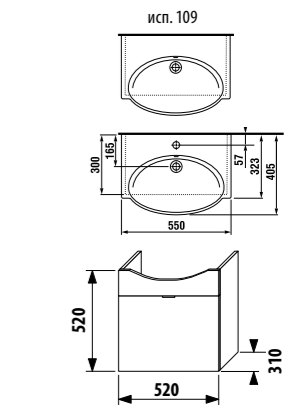

ПАКК 1+1
компактный шкафчик + раковина
- Безопасная доставка
- Компактная упаковка
- Простота сборки

Мебель в отделке зеленый доступна «под заказ».