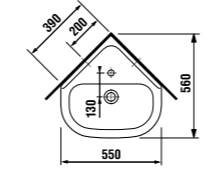

мини-раковина 50 см

Артикул	Описание	ууу: 105	106
8.1561.3.000.ууу.1	мини-раковина 50 см	x	x

Заказать отдельно:

8.9034.9.000.000.1	установочный комплект для раковины
3.7271.0.004.010.1	запорный вентиль Mio, 3/8" – 1/2" мм, хром, 2 шт.
3.7471.0.004.000.1	сифон для раковины Mio, 5/4" – 32 мм, хром, медь
8.9424.9.000.000.1	сифон, хромированный ABS, высота регулируется 175 – 270 мм, высота гидравлического затвора 75 мм, пропускная способность 45 л, с декоративными кольцами (также возможно использование без декоративных колец)

мини-раковина 50 x 23 см

Артикул	Описание	ууу: 105	106
8.1561.5.000.ууу.1	мини-раковина 50 x 23 см	x	x

Заказать отдельно:

8.9034.9.000.000.1	установочный комплект для раковины
3.7271.0.004.010.1	запорный вентиль Mio, 3/8" – 1/2" мм, хром, 2 шт.
3.7471.0.004.000.1	сифон для раковины Mio, 5/4" – 32 мм, хром, медь
8.9424.9.000.000.1	сифон, хромированный ABS, высота регулируется 175 – 270 мм, высота гидравлического затвора 75 мм, пропускная способность 45 л, с декоративными кольцами (также возможно использование без декоративных колец)

угловая раковина 55 см

Артикул	Описание	ууу: 104
8.1661.4.000.ууу.1	угловая раковина 55 см	x

Заказать отдельно:

8.9034.9.000.000.1	установочный комплект для раковины
8.9424.9.000.000.1	сифон, хромированный ABS, высота регулируется 175 – 270 мм, высота гидравлического затвора 75 мм, пропускная способность 45 л, с декоративными кольцами (также возможно использование без декоративных колец)

мини-раковина угловая 45 см

Артикул	Описание	ууу: 104
8.1661.2.000.ууу.1	угловая мини-раковина 45 см	x

Заказать отдельно: