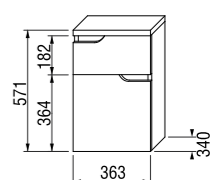

шкафчик под раковину 50, 55, 60 и 65 см

Артикул	Описание	Цвет корпуса (ламинация)/ Цвет фасада (ламинация)	
		белый/белый	белый/орех
4.3411.1.171.500.1	шкафчик под раковину 50, 55, 60, 65 см, 1 ящик, включая декоративную вставку под раковину	X	
4.3411.1.171.506.1	шкафчик под раковину 50, 55, 60, 65 см, 1 ящик, включая декоративную вставку под раковину		X
4.3417.1.171.500.1	внутренний ящик для шкафчика под раковину 50, 55, 60, 65 см, опционально		
8.9424.6.000.000.1	компактный сифон, DN40		

шкафчик под раковину 67 см

Артикул	Описание	Цвет корпуса (ламинация)/ Цвет фасада (ламинация)	
		белый/белый	белый/орех
4.3412.1.171.500.1	шкафчик под раковину 67 см, 1 ящик	X	
4.3412.1.171.506.1	шкафчик под раковину 67 см, 1 ящик		X
4.3417.2.171.500.1	внутренний ящик для шкафчика под раковину 67 см, опционально		
8.9424.6.000.000.1	компактный сифон, DN40		

шкафчик под раковину 75 см

Артикул	Описание	Цвет корпуса (ламинация)/ Цвет фасада (ламинация)	
		белый/белый	белый/орех
4.3413.1.171.500.1	шкафчик под раковину 75 см, 1 ящик	X	
4.3413.1.171.506.1	шкафчик под раковину 75 см, 1 ящик		X
4.3417.3.171.500.1	внутренний ящик для шкафчика под раковину 75 см, опционально		
8.9424.6.000.000.1	компактный сифон, DN40		

шкафчик под раковину 85 см

Артикул	Описание	Цвет корпуса (ламинация)/ Цвет фасада (ламинация)	
		белый/белый	белый/орех
4.3414.1.171.500.1	шкафчик под раковину 85 см, 1 ящик	X	
4.3414.1.171.506.1	шкафчик под раковину 85 см, 1 ящик		X
4.3417.4.171.500.1	внутренний ящик для шкафчика под раковину 85 см, опционально		
8.9424.6.000.000.1	компактный сифон, DN40		

шкафчик под раковину 105 см