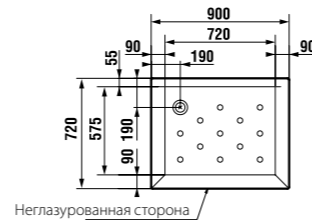

Заказать отдельно:

2.9498.3.000.000.1	сифон для душевого поддона 60/40 мм, клапан из нержавеющей стали с логотипом JKA; дренаж 33 л/мин.
8.9910.3.000.000.1	расширяющая полоса между поддоном и стеной, 290 x 50 мм