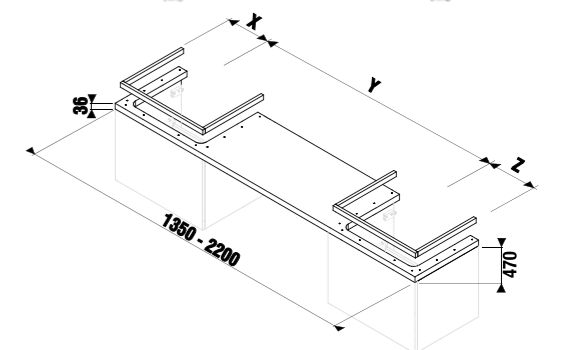

столешницы с 2 отверстиями

Артикул	Описание	Цветовая гамма		
		<input type="checkbox"/>	<input type="checkbox"/>	<input type="checkbox"/>
		белый	темная сосна	дуб
4.6J42.4.014.500.1	подрезаемая столешница 135-220 см, для раковин Cubito 45-75 см, 1 отверстие слева/справа, без крепления	X		
4.6J42.4.014.461.1	подрезаемая столешница 135-220 см, для раковин Cubito 45-75 см, 1 отверстие слева/справа, без крепления		X	
4.6J42.4.014.519.1	подрезаемая столешница 135-220 см, для раковин Cubito 45-75 см, 1 отверстие слева/справа, без крепления			X
4.7J00.4.000.000.1	крепление для подрезаемой столешницы, регулируемое, белое			
4.5013.3.172.000.1	крепление для подрезаемой столешницы, регулируемое, серебро			