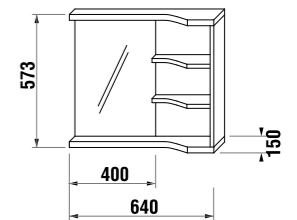

зеркало с полочками

Артикул	Описание	Цвет корпуса (ламинация)
		500 белый
4.3421.1.171.500.1	зеркало с полочками, правое/левое	X

зеркало регулируемое

Артикул	Описание	Цвет корпуса (ламинация)
		500 белый
4.3422.1.171.500.1	зеркало, 640 × 573 мм, вращение 90°	X