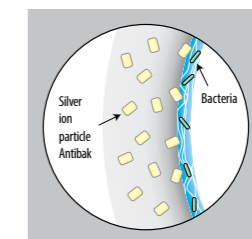

ANTIBAK

ANTIBAK СИДЕНЬЯ
Материал сидений обогащен составом с антибактериальным противоплесневелым воздействием.