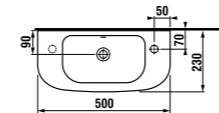

мини-раковина 50 x 23 см

Артикул	Описание	ууу: 105	106
8.1561.5.000.ууу.1	мини-раковина 50 x 23 см	x	x

Заказать отдельно:

8.9034.9.000.000.1	установочный комплект для раковины
3.7271.0.004.010.1	запорный вентиль Mio, 3/8" – 1/2" мм, хром, 2 шт.
3.7471.0.004.000.1	сифон для раковины Mio, 5/4" – 32 мм, хром, медь
8.9424.9.000.000.1	сифон, хромированный ABS, высота регулируется 175 – 270 мм, высота гидравлического затвора 75 мм, пропускная способность 45 л, с декоративными кольцами (также возможно использование без декоративных колец)