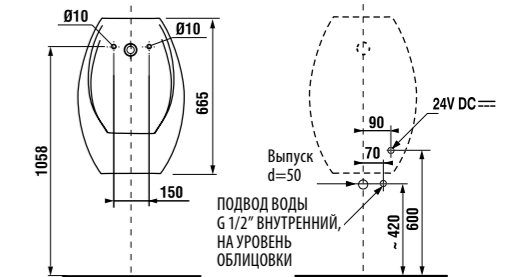

1. А - ИК-датчик с распылителем воды
2. В - зона действия
3. С - управляющая электроника
4. Д - электромагнитный вентиль
5. Е - угловой вентиль с фильтром
6. Ф - сифон