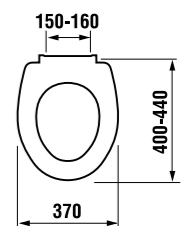

унитаз напольный Zeta plus, горизонтальный выпуск

Артикул	Описание	Выпуск
8.2174.7.000.000.1	напольный унитаз Zeta plus	→ х

Заказать отдельно:

8.9327.1.000.000.1	термопластовое сиденье с крышкой Zeta, пластиковые петли

унитаз напольный Zeta – вертикальный выпуск

Артикул	Описание	Выпуск
8.2239.7.000.000.1	унитаз напольный Zeta, вертикальный выпуск, глубокое смывание	↓ х

Заказать отдельно:

8.9299.9.000.000.1	установочный комплект для унитаза
8.9327.1.000.000.1	термопластовое сиденье с крышкой Zeta, пластиковые петли
8.9327.1.000.063.7	термопластовое сиденье с крышкой Zeta, стальные петли
8.9770.1.000.000.1	резиновая вставка – герметизация водоснабжения

унитаз напольный Zeta – горизонтальный выпуск

Артикул	Описание	Выпуск
8.2239.6.000.000.1	унитаз напольный Zeta, горизонтальный выпуск, глубокое смывание	→ х

Заказать отдельно:

8.9299.9.000.000.1	установочный комплект для унитаза
8.9327.1.000.000.1	термопластовое сиденье с крышкой Zeta, пластиковые петли
8.9327.1.000.063.7	термопластовое сиденье с крышкой Zeta, стальные петли
8.9770.1.000.000.1	резиновая вставка – герметизация водоснабжения

пластиковый бачок для напольного унитаза

Артикул	Описание
8.9371.0.000.000.1	пластиковый бачок, боковой подвод воды 3/8"
8.9371.1.000.000.1	пластиковый бачок с декором (кузнечик), боковой подвод воды 3/8"

Преимущества

- выполнен из качественного пластика с толщиной стенок 4-5 мм
- устойчив к UV-излучению
- цвет идентичен цвету керамики
- бесшумный
- регулируемая высота установки

термопластовое сиденье с крышкой Zeta

Артикул	Описание
8.9327.1.000.000.1	термопластовое сиденье с крышкой Zeta, пластиковые петли
8.9327.1.000.063.7	термопластовое сиденье с крышкой Zeta, стальные петли