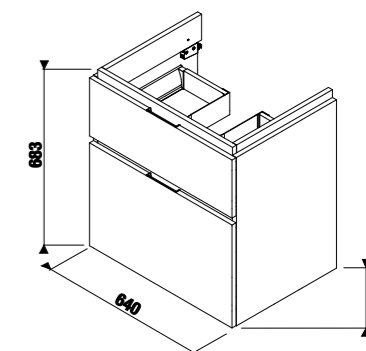

шкафчик под раковину 55 см, 2 ящика

НОВИНКА

Артикул	Описание	Цветовая гамма
		<table border="0"> <tr> <td></td> <td></td> <td></td> </tr> <tr> <td>белый глянец</td> <td>темная сосна</td> <td>дуб</td> </tr> </table>
4.0J42.2.402.500.1	шкафчик под раковину 55 см 8.1042.2, 2 ящика	X
4.0J42.2.402.461.1	шкафчик под раковину 55 см 8.1042.2, 2 ящика	X
4.0J42.2.402.519.1	шкафчик под раковину 55 см 8.1042.2, 2 ящика	X

Рекомендуем компактный сифон Jіka 8.9424.6.000.000.1.

шкафчик под раковину 60 см

Артикул	Описание	Цветовая гамма
		<table border="0"> <tr> <td></td> <td></td> <td></td> </tr> <tr> <td>белый глянец</td> <td>темная сосна</td> <td>дуб</td> </tr> </table>
4.0J42.3.301.500.1	шкафчик под раковину 60 см 8.1042.3, 1 ящик	X
4.0J42.3.301.461.1	шкафчик под раковину 60 см 8.1042.3, 1 ящик	X
4.0J42.3.301.519.1	шкафчик под раковину 60 см 8.1042.3, 1 ящик	X

Рекомендуем компактный сифон Jіka 8.9424.6.000.000.1.

шкафчик под раковину 60 см, 2 ящика

НОВИНКА

Артикул	Описание	Цветовая гамма
		<table border="0"> <tr> <td></td> <td></td> <td></td> </tr> <tr> <td>белый глянец</td> <td>темная сосна</td> <td>дуб</td> </tr> </table>
4.0J42.3.402.500.1	шкафчик под раковину 60 см 8.1042.3, 2 ящика	X
4.0J42.3.402.461.1	шкафчик под раковину 60 см 8.1042.3, 2 ящика	X
4.0J42.3.402.519.1	шкафчик под раковину 60 см 8.1042.3, 2 ящика	X

Рекомендуем компактный сифон Jіka 8.9424.6.000.000.1.

шкафчик под раковину 65 см

Артикул	Описание	Цветовая гамма
		<table border="0"> <tr> <td></td> <td></td> <td></td> </tr> <tr> <td>белый глянец</td> <td>темная сосна</td> <td>дуб</td> </tr> </table>
4.0J42.4.301.500.1	шкафчик под раковину 65 см 8.1042.4, 1 ящик	X
4.0J42.4.301.461.1	шкафчик под раковину 65 см 8.1042.4, 1 ящик	X
4.0J42.4.301.519.1	шкафчик под раковину 65 см 8.1042.4, 1 ящик	X

Рекомендуем компактный сифон Jіka 8.9424.6.000.000.1.

шкафчик под раковину 65 см, 2 ящика

НОВИНКА

Артикул	Описание	Цветовая гамма
		<table border="0"> <tr> <td></td> <td></td> <td></td> </tr> <tr> <td>белый глянец</td> <td>темная сосна</td> <td>дуб</td> </tr> </table>
4.0J42.4.402.500.1	шкафчик под раковину 65 см 8.1042.4, 2 ящика	X
4.0J42.4.402.461.1	шкафчик под раковину 65 см 8.1042.4, 2 ящика	X
4.0J42.4.402.519.1	шкафчик под раковину 65 см 8.1042.4, 2 ящика	X

Рекомендуем компактный сифон Jіka 8.9424.6.000.000.1.