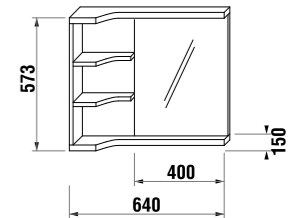

зеркало с полочками

Артикул	Описание	Цвет корпуса (ламинация)
		500 белый
4.3421.1.171.500.1	зеркало с полочками, правое/левое	X

зеркало регулируемое

Артикул	Описание	Цвет корпуса (ламинация)
		500 белый
4.3422.1.171.500.1	зеркало, 640 × 573 мм, вращение 90°	X