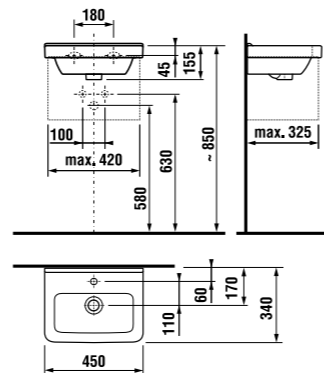

асимметричная мини-раковина 45 см

Артикул	Описание	ууу: 105	ууу: 106
8.1142.3.xxx.yyy.1	асимметричная раковина 45 см, с установочным комплектом, левая	x	
8.1142.4.xxx.yyy.1	асимметричная раковина 45 см, с установочным комплектом, правая		x