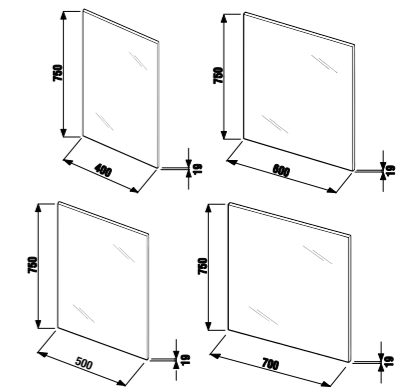

зеркало регулируемое Lyra 75x40, 50, 60 и 70 см

Артикул	Описание	Цвет корпуса		
		белый	вишня	темный дуб
4.5318.1.038.304.1	зеркало регулируемое 75 × 40 см	X		
4.5318.1.038.316.1	зеркало регулируемое 75 × 40 см			X
4.5318.1.038.318.1	зеркало регулируемое 75 × 40 см		X	
4.5319.1.038.304.1	зеркало регулируемое 75 × 50 см	X		
4.5319.1.038.316.1	зеркало регулируемое 75 × 50 см			X
4.5319.1.038.318.1	зеркало регулируемое 75 × 50 см		X	
4.5320.1.038.304.1	зеркало регулируемое 75 × 60 см	X		
4.5320.1.038.316.1	зеркало регулируемое 75 × 60 см			X
4.5320.1.038.318.1	зеркало регулируемое 75 × 60 см		X	
4.5321.1.038.304.1	зеркало регулируемое 75 × 70 см	X		
4.5321.1.038.316.1	зеркало регулируемое 75 × 70 см			X
4.5321.1.038.318.1	зеркало регулируемое 75 × 70 см		X