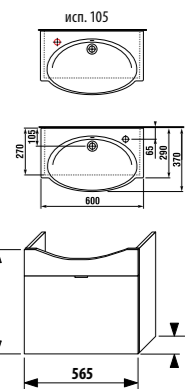

ПАКК 1+1
1+1 ПАКК
компактный шкафчик + раковина
- Безопасная доставка
- Компактная упаковка
- Простота сборки