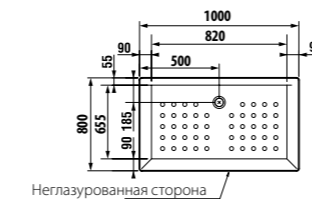

Заказать отдельно:

2.9498.3.000.000.1	сифон для душевого поддона 60/40 мм, клапан из нержавеющей стали с логотипом JKA; дренаж 33 л/мин.
8.9910.3.000.000.1	расширяющая полоса