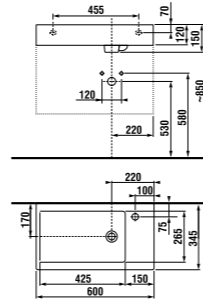

JIKA•perla

раковина 50 см

JIKA•perla

Артикул	Описание
8.1342.1.xxx.106.1	раковина 50 см, отверстие для смесителя справа

раковина 60 см

JIKA•perla

Артикул	Описание
8.1342.2.xxx.106.1	раковина 60 см, отверстие для смесителя справа