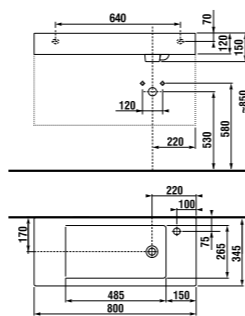

раковина 50 см

JIKA•perla

Артикул	Описание
8.1342.1.xxx.106.1	раковина 50 см, отверстие для смесителя справа

раковина 60 см

JIKA•perla

Артикул	Описание
8.1342.2.xxx.106.1	раковина 60 см, отверстие для смесителя справа

раковина 80 см

JIKA•perla

Артикул	Описание
8.1342.3.xxx.106.1	раковина 80 см, отверстие для смесителя справа*
* выравнивающая паста включена в комплект	

двойная раковина 100 см

JIKA•perla

Артикул	Описание
8.1442.2.xxx.104.1	двойная раковина 100 см с двумя отверстиями для смесителя
* выравнивающая паста включена в комплект	

Код xxx в артикуле продукта = номер цвета (000 белый, 100 Jika perla).

подвесной унитаз

Артикул	Описание
8.2042.3.xxx.000.1	подвесной унитаз, глубокое смывание (включает установочный комплект Easy Fit)
Заказать отдельно:	
8.9342.1.300.063.1	легкое сиденье дюропластовое с крышкой, стальные петли
8.9342.2.300.063.1	легкое сиденье дюропластовое с крышкой, стальные петли, механизм мягкого закрытия Slowclose
8.9269.5.000.000.1	комплект шумоизоляционных пластин
8.9461.4.000.000.1	выравнивающая паста
Запасные части:	
8.9283.8.000.000.1	комплект крепления к стене Jika Easy fit

Обратите, пожалуйста, внимание на высоту соединения.

JIKA•perla

подвесное биде

JIKA•perla

Артикул	Описание	ууу: 304	302
8.3042.1.xxx.ууу.1	подвесное биде (включает установочный комплект Easy fit)	x	x
Заказать отдельно:			
8.9269.5.000.000.1	комплект шумоизоляционных пластин		
8.9461.4.000.000.1	выравнивающая паста		
Запасные части:			
8.9283.8.000.000.1	комплект крепления к стене Jika Easy fit		

Обратите, пожалуйста, внимание на высоту соединения.

TOTAL CLEAN

Система каналов слива по всему контуру унитаза. Таким образом достигается равномерное распределение воды и полная гигиеничность.

ANTIBAK