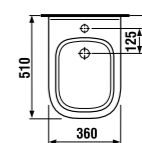

Обратите внимание на высоту подключения.