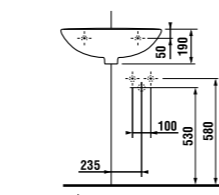

мини-раковина 50 см

Артикул	Описание	ууу: 105	106
8.1561.3.000.ууу.1	мини-раковина 50 см	x	x

Заказать отдельно:

8.9034.9.000.000.1	установочный комплект для раковины
3.7271.0.004.010.1	запорный вентиль Mio, 3/8" – 1/2" мм, хром, 2 шт.
3.7471.0.004.000.1	сифон для раковины Mio, 5/4" – 32 мм, хром, медь
8.9424.9.000.000.1	сифон, хромированный ABS, высота регулируется 175 – 270 мм, высота гидравлического затвора 75 мм, пропускная способность 45 л, с декоративными кольцами (также возможно использование без декоративных колец)

мини-раковина 50 x 23 см

Артикул	Описание	ууу: 105	106
8.1561.5.000.ууу.1	мини-раковина 50 x 23 см	x	x

Заказать отдельно:

8.9034.9.000.000.1	установочный комплект для раковины
3.7271.0.004.010.1	запорный вентиль Mio, 3/8" – 1/2" мм, хром, 2 шт.
3.7471.0.004.000.1	сифон для раковины Mio, 5/4" – 32 мм, хром, медь
8.9424.9.000.000.1	сифон, хромированный ABS, высота регулируется 175 – 270 мм, высота гидравлического затвора 75 мм, пропускная способность 45 л, с декоративными кольцами (также возможно использование без декоративных колец)

угловая раковина 55 см

Артикул	Описание	ууу: 104
8.1661.4.000.ууу.1	угловая раковина 55 см	x

Заказать отдельно:

8.9034.9.000.000.1	установочный комплект для раковины
8.9424.9.000.000.1	сифон, хромированный ABS, высота регулируется 175 – 270 мм, высота гидравлического затвора 75 мм, пропускная способность 45 л, с декоративными кольцами (также возможно использование без декоративных колец)

мини-раковина угловая 45 см

Артикул	Описание	ууу: 104
8.1661.2.000.ууу.1	угловая мини-раковина 45 см	x

Заказать отдельно: