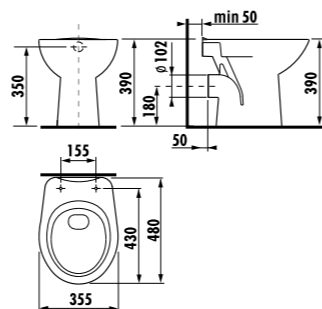

унитаз напольный Zeta plus, горизонтальный выпуск

Артикул	Описание	Выпуск
8.2174.7.000.000.1	напольный унитаз Zeta plus	→ х

Заказать отдельно:

8.9327.1.000.000.1	термопластовое сиденье с крышкой Zeta, пластиковые петли

унитаз напольный Zeta – вертикальный выпуск

Артикул	Описание	Выпуск
8.2239.7.000.000.1	унитаз напольный Zeta, вертикальный выпуск, глубокое смывание	↓ х

Заказать отдельно:

8.9299.9.000.000.1	установочный комплект для унитаза
8.9327.1.000.000.1	термопластовое сиденье с крышкой Zeta, пластиковые петли
8.9327.1.000.063.7	термопластовое сиденье с крышкой Zeta, стальные петли
8.9770.1.000.000.1	резиновая вставка – герметизация водоснабжения

унитаз напольный Zeta – горизонтальный выпуск

Артикул	Описание	Выпуск
8.2239.6.000.000.1	унитаз напольный Zeta, горизонтальный выпуск, глубокое смывание	→ х

Заказать отдельно:

8.9299.9.000.000.1	установочный комплект для унитаза
8.9327.1.000.000.1	термопластовое сиденье с крышкой Zeta, пластиковые петли
8.9327.1.000.063.7	термопластовое сиденье с крышкой Zeta, стальные петли
8.9770.1.000.000.1	резиновая вставка – герметизация водоснабжения

пластиковый бачок для напольного унитаза

Артикул	Описание
8.9371.0.000.000.1	пластиковый бачок, боковой подвод воды 3/8"
8.9371.1.000.000.1	пластиковый бачок с декором (кузнечик), боковой подвод воды 3/8"

Преимущества

- выполнен из качественного пластика с толщиной стенок 4-5 мм
- устойчив к UV-излучению
- цвет идентичен цвету керамики
- бесшумный
- регулируемая высота установки

термопластовое сиденье с крышкой Zeta

Артикул	Описание
8.9327.1.000.000.1	термопластовое сиденье с крышкой Zeta, пластиковые петли
8.9327.1.000.063.7	термопластовое сиденье с крышкой Zeta, стальные петли