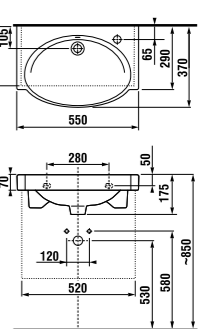

Артикул	Описание	ууу: 105	106	109
8.1021.2.000.ууу.1	раковина 55 x 37 см	x	x	x