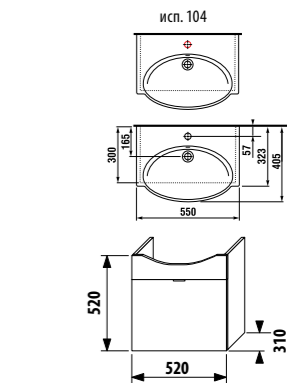

ПАКК 1+1
компактный шкафчик + раковина
- Безопасная доставка
- Компактная упаковка
- Простота сборки