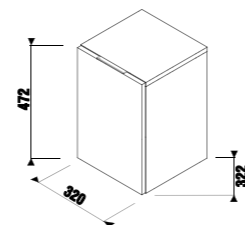

шкафчик

Артикул	Описание	Цветовая гамма		
		☐	☐	☐
		белый глянец	темная сосна	дуб
4.3J42.0.110.500.1	шкафчик, 1 дверца (петли слева), 1 стеклянная полочка	X		
4.3J42.0.110.461.1	шкафчик, 1 дверца (петли слева), 1 стеклянная полочка		X	
4.3J42.0.110.519.1	шкафчик, 1 дверца (петли слева), 1 стеклянная полочка			X
4.3J42.0.120.500.1	шкафчик, 1 дверца (петли справа), 1 стеклянная полочка	X		
4.3J42.0.120.461.1	шкафчик, 1 дверца (петли справа), 1 стеклянная полочка		X	
4.3J42.0.120.519.1	шкафчик, 1 дверца (петли справа), 1 стеклянная полочка			X