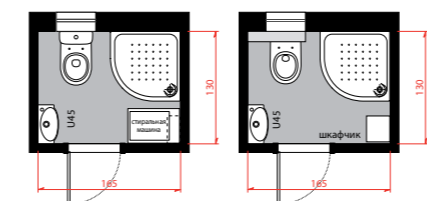

В компактных ванных комнатах на счету каждый сантиметр. Укороченный унитаз-компакт Tigo глубиной всего 62 см и раковина Tigo длиной 60 см экономят драгоценное пространство. Под раковиной можно разместить шкафчик с полотенцами, а душевая шторка с душевым поддоном станет наилучшим выбором.

2,15 м²