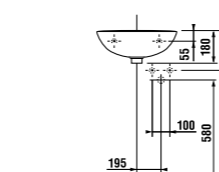

мини-раковина 50 см

Артикул	Описание	ууу: 105	106
8.1561.3.000.ууу.1	мини-раковина 50 см	x	x

Заказать отдельно:

8.9034.9.000.000.1	установочный комплект для раковины
3.7271.0.004.010.1	запорный вентиль Mio, 3/8" – 1/2" мм, хром, 2 шт.
3.7471.0.004.000.1	сифон для раковины Mio, 5/4" – 32 мм, хром, медь
8.9424.9.000.000.1	сифон, хромированный ABS, высота регулируется 175 – 270 мм, высота гидравлического затвора 75 мм, пропускная способность 45 л, с декоративными кольцами (также возможно использование без декоративных колец)

мини-раковина 50 x 23 см

Артикул	Описание	ууу: 105	106
8.1561.5.000.ууу.1	мини-раковина 50 x 23 см	x	x

Заказать отдельно:

8.9034.9.000.000.1	установочный комплект для раковины
3.7271.0.004.010.1	запорный вентиль Mio, 3/8" – 1/2" мм, хром, 2 шт.
3.7471.0.004.000.1	сифон для раковины Mio, 5/4" – 32 мм, хром, медь
8.9424.9.000.000.1	сифон, хромированный ABS, высота регулируется 175 – 270 мм, высота гидравлического затвора 75 мм, пропускная способность 45 л, с декоративными кольцами (также возможно использование без декоративных колец)

угловая раковина 55 см

Артикул	Описание	ууу: 104
8.1661.4.000.ууу.1	угловая раковина 55 см	x

Заказать отдельно:

8.9034.9.000.000.1	установочный комплект для раковины
8.9424.9.000.000.1	сифон, хромированный ABS, высота регулируется 175 – 270 мм, высота гидравлического затвора 75 мм, пропускная способность 45 л, с декоративными кольцами (также возможно использование без декоративных колец)

мини-раковина угловая 45 см

Артикул	Описание	ууу: 104
8.1661.2.000.ууу.1	угловая мини-раковина 45 см	x

Заказать отдельно: