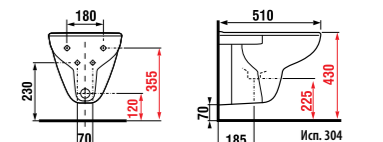

Обратите внимание на высоту подключения.

Обратите внимание на высоту подключения.

DUAL FLUSH

При нажатии на одну кнопку сливается всего 3 литра воды, при нажатии на вторую — 6 литров.

Slowclose

Механизм мягкого закрывания, позволяющий бесшумно закрывать сиденья.