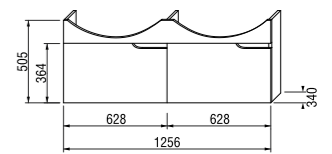

Артикул	Описание	Цвет корпуса (ламинация)/ Цвет фасада (ламинация)	
		белый/белый	белый/орех
4.3416.1.171.500.1	шкафчик под раковину 130 см, 2 ящика	X	
4.3416.1.171.506.1	шкафчик под раковину 130 см, 2 ящика		X
4.3417.6.171.500.1	внутренний ящик для шкафчика под двойную раковину 130 см, один для каждого ящика		
8.9424.6.000.000.1	компактный сифон, DN40