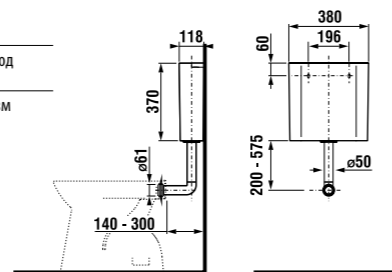

Артикул	Описание
8.9371.1.000.000.1	пластиковый бачок с декором (кузнечик), боковой подвод воды 3/8"
8.9371.0.000.000.1	пластиковый бачок, боковой подвод воды 3/8", механизм двойного смыва 3/6 литра

Безопасность, удобство и комфорт в ванной комнате. Раковина Mio специальной формы облегчает доступ к смесителю. Чаша унитаза-компакта может достигать высотой до 50 см и глубиной до 70 см. Кроме того, оборудование ванной комнаты предусматривает наклон зеркал и крепкие поручни различной длины, подходящие для всех видов изделий. Ванная комната Mio без барьеров подходит не только для людей с ограниченными возможностями передвижения, но и для людей в возрасте, или очень высоких людей, а также для слабовидящих.