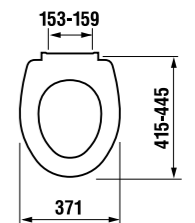

унитаз напольный Zeta plus, горизонтальный выпуск

Артикул	Описание	Выпуск
8.2174.7.000.000.1	напольный унитаз Zeta plus	→ х

Заказать отдельно:

8.9327.1.000.000.1	термопластовое сиденье с крышкой Zeta, пластиковые петли

унитаз напольный Zeta – вертикальный выпуск

Артикул	Описание	Выпуск
8.2239.7.000.000.1	унитаз напольный Zeta, вертикальный выпуск, глубокое смывание	↓ х

Заказать отдельно:

8.9299.9.000.000.1	установочный комплект для унитаза
8.9327.1.000.000.1	термопластовое сиденье с крышкой Zeta, пластиковые петли
8.9327.1.000.063.7	термопластовое сиденье с крышкой Zeta, стальные петли
8.9770.1.000.000.1	резиновая вставка – герметизация водоснабжения

унитаз напольный Zeta – горизонтальный выпуск

Артикул	Описание	Выпуск
8.2239.6.000.000.1	унитаз напольный Zeta, горизонтальный выпуск, глубокое смывание	→ х

Заказать отдельно:

8.9299.9.000.000.1	установочный комплект для унитаза
8.9327.1.000.000.1	термопластовое сиденье с крышкой Zeta, пластиковые петли
8.9327.1.000.063.7	термопластовое сиденье с крышкой Zeta, стальные петли
8.9770.1.000.000.1	резиновая вставка – герметизация водоснабжения

пластиковый бачок для напольного унитаза

Артикул	Описание
8.9371.0.000.000.1	пластиковый бачок, боковой подвод воды 3/8"
8.9371.1.000.000.1	пластиковый бачок с декором (кузнечик), боковой подвод воды 3/8"

Преимущества

- выполнен из качественного пластика с толщиной стенок 4-5 мм
- устойчив к UV-излучению
- цвет идентичен цвету керамики
- бесшумный
- регулируемая высота установки

термопластовое сиденье с крышкой Zeta

Артикул	Описание
8.9327.1.000.000.1	термопластовое сиденье с крышкой Zeta, пластиковые петли
8.9327.1.000.063.7	термопластовое сиденье с крышкой Zeta, стальные петли