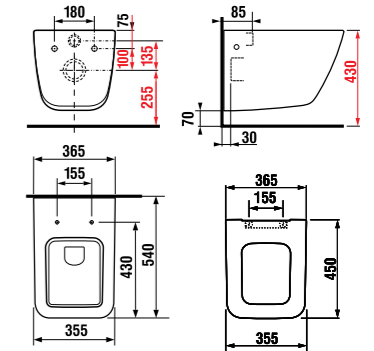

Обратите, пожалуйста, внимание на высоту соединения.

JIKA•perla