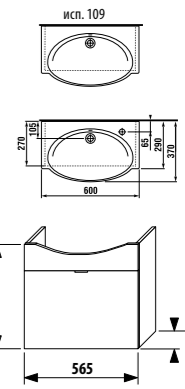

ПАКК 1+1
1+1 ПАКК
компактный шкафчик + раковина
- Безопасная доставка
- Компактная упаковка
- Простота сборки

Мебель в отделке зеленый доступна «под заказ».