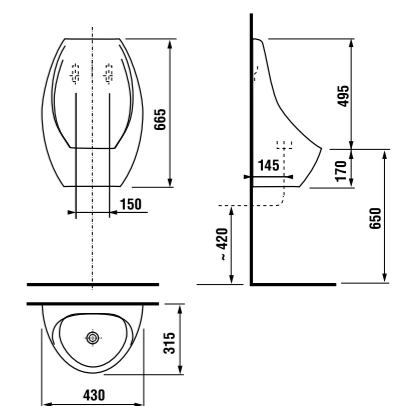

писсуар Domino без отверстия для распылителя

Артикул	Описание
8.4110.0.000.000.1	писсуар Domino, без отверстия для распылителя

Заказать отдельно:	
8.9921.0.000.000.1	установочный комплект для писсуара
8.9073.0.000.000.1	сифон
8.9073.2.000.000.1	сифон
8.9480.6.000.000.1	распылитель воды