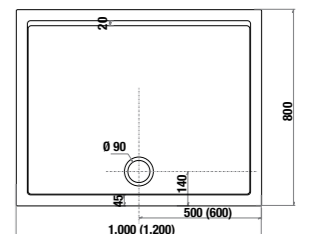

ДУШЕВЫЕ ПОДДОНЫ КЕРАМИЧЕСКИЕ

Neo-Ravenna квадратный, высота всего 80 мм

Артикул	Описание
2.1208.0.000.020.1	квадратный душевой поддон 800x800 мм
2.1209.0.000.020.1	квадратный душевой поддон 900x900 мм

Заказать отдельно:

2.9498.3.000.000.1	сифон для душевого поддона 60/40 мм, клапан из нержавеющей стали с логотипом JKA; дренаж 33 л/мин.
8.9910.3.000.000.1	расширяющая полоса между поддоном и стеной, 290 x 50 мм

	L	B	H
2.1208.0.000.020.1	800	800	80
2.1209.0.000.020.1	900	900	80

Neo-Ravenna прямоугольный, высота всего 80 мм

Артикул	Описание
2.1213.0.000.020.1	прямоугольный душевой поддон 900x720 мм

Заказать отдельно:

2.9498.3.000.000.1	сифон для душевого поддона 60/40 мм, клапан из нержавеющей стали с логотипом JKA; дренаж 33 л/мин.
8.9910.3.000.000.1	расширяющая полоса между поддоном и стеной, 290 x 50 мм

Neo-Ravenna прямоугольный, высота всего 85 мм

Артикул	Описание
2.1215.3.000.020.1	прямоугольный душевой поддон 1000x800 мм
2.1216.0.000.020.1	прямоугольный душевой поддон 1200x800 мм

Заказать отдельно:

2.9498.3.000.000.1	сифон для душевого поддона 60/40 мм, клапан из нержавеющей стали с логотипом JKA; дренаж 33 л/мин.
8.9910.3.000.000.1	расширяющая полоса

аксессуары

Артикул	Описание
2.9498.3.000.000.1	сифон для душевого поддона 60/40 мм, клапан из нержавеющей стали с логотипом JKA; дренаж 33 л/мин.

ДУШЕВЫЕ ПОДДОНЫ GEL COAT

Душевые поддоны, в частности душевые поддоны Padana, выполнены из уникального материала gel coat. Натуральный известняк в комбинации со скрепляющими компонентами лежит в основе инновационной разработки. Благодаря минималистичному и современному дизайну душевые поддоны Padana станут исключительной доминантой любой ванной комнаты.

Преимущества