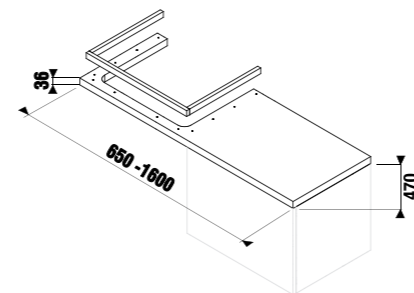

подрезаемые столешницы

Артикул	Описание	Цветовая гамма		
		белый	темная сосна	дуб
4.6J42.0.010.500.1	подрезаемая столешница 65-128 см, без отверстия, без крепления	X		
4.6J42.0.010.461.1	подрезаемая столешница 65-128 см, без отверстия, без крепления		X	
4.6J42.0.010.519.1	подрезаемая столешница 65-128 см, без отверстия, без крепления			X
4.6J42.1.010.500.1	подрезаемая столешница 128,1-160 см, без отверстия, без крепления	X		
4.6J42.1.010.461.1	подрезаемая столешница 128,1-160 см, без отверстия, без крепления		X	
4.6J42.1.010.519.1	подрезаемая столешница 128,1-160 см, без отверстия, без крепления			X
4.6J42.2.010.500.1	подрезаемая столешница 160,1-210 см, без отверстия, без крепления	X		
4.6J42.2.010.461.1	подрезаемая столешница 160,1-210 см, без отверстия, без крепления		X	
4.6J42.2.010.519.1	подрезаемая столешница 160,1-210 см, без отверстия, без крепления			X
4.7J00.4.000.000.1	крепление для подрезаемой столешницы, регулируемое, белое			
4.5013.3.172.000.1	крепление для подрезаемой столешницы, регулируемое, серебро			

столешница с 1 отверстием

Артикул	Описание	Цветовая гамма		
		белый	темная сосна	дуб
4.6J42.3.011.500.1	подрезаемая столешница 65-160 см, для раковин Cubito 45-75 см, 1 отверстие слева/справа, без крепления	X		
4.6J42.3.011.461.1	подрезаемая столешница 65-160 см, для раковин Cubito 45-75 см, 1 отверстие слева/справа, без крепления		X	
4.6J42.3.011.519.1	подрезаемая столешница 65-160 см, для раковин Cubito 45-75 см, 1 отверстие слева/справа, без крепления			X
4.7J00.4.000.000.1	крепление для подрезаемой столешницы, регулируемое, белое			
4.5013.3.172.000.1	крепление для подрезаемой столешницы, регулируемое, серебро