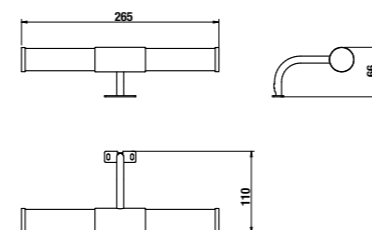

ЗЕРКАЛА И СВЕТИЛЬНИКИ

светильник Sunrise

Артикул	Описание
4.9430.2.039.000.1	двойной светильник для Luga, IP44, 2 x G9, max. 33 W

светильник Horizon

Артикул	Описание
4.9430.1.039.000.1	галогеновый светильник Horizon, IP44, 2x G9, max. 33 W

ВАННЫ И ДУШЕВЫЕ ПОДДОНЫ

Устойчивость к перепадам температуры, долгий срок службы, легкость очистки и приемлемые цены — основные преимущества ванн JIKA, произведенных из прочной эмалированной стали. Нетрадиционный способ установки такой ванны позволит вам создать по-настоящему роскошную ванную комнату.