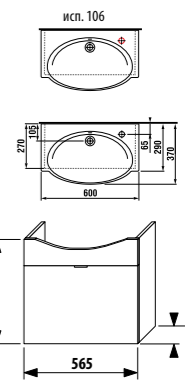

ПАКК 1+1
1+1 ПАКК
компактный шкафчик + раковина
- Безопасная доставка
- Компактная упаковка
- Простота сборки