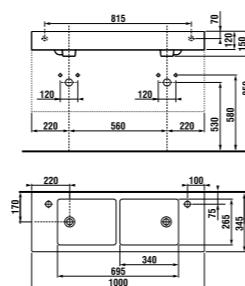

раковина 80 см

JIKA•perla

Артикул	Описание
8.1342.3.xxx.106.1	раковина 80 см, отверстие для смесителя справа*
* выравнивающая паста включена в комплект	

двойная раковина 100 см

JIKA•perla

Артикул	Описание
8.1442.2.xxx.104.1	двойная раковина 100 см с двумя отверстиями для смесителя
* выравнивающая паста включена в комплект	