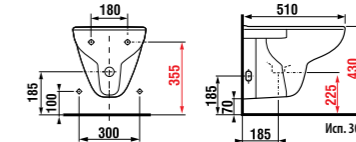

Артикул	Описание	ууу: 304	302
8.3061.2.000.ууу.1	подвесное биде	x	x
Заказать отдельно:			
8.9034.9.000.890.1	установочный комплект, белый		
8.9034.9.000.891.1	установочный комплект, хром		
8.9269.5.000.000.1	комплект шумоизоляционных пластин		
8.9461.4.000.000.1	выравнивающая паста		

Обратите внимание на высоту подключения.