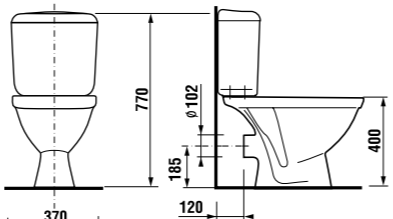

укороченный подвесной унитаз

Артикул	Описание
8.2137.2.000.000.1	укороченный подвесной унитаз LYRA Compact с глубоким смыванием. Длина всего 49 см!

Заказать отдельно:

8.9337.0.000.000.1	дюропластовое сиденье DINO для унитаза с крышкой, антибактериальная обработка, пластиковые петли
8.9337.2.000.000.1	дюропластовое сиденье DINO для унитаза без крышки, пластиковые петли
8.9337.0.300.063.9	дюропластовое сиденье DINO для унитаза с крышкой, антибактериальная обработка, стальные петли, только белый цвет
8.9337.2.300.063.1	дюропластовое сиденье для унитаза без крышки, антибактериальная обработка, стальные петли, только белый цвет

ВНИМАНИЕ! Для этого изделия используйте сиденье с крышкой DINO-LYRA-COMPACT (9337.0). Сиденье LYRA (9251.5) не подходит!

подвесной унитаз Dino

Артикул	Описание
8.2137.0.000.000.3	подвесной унитаз с глубоким смыванием DINO

Заказать отдельно:

8.9039.6.000.063.1	дюропластовое сиденье DINO для унитаза с крышкой, механизм мягкого закрывания Slowclose
8.9337.0.300.063.9	дюропластовое сиденье DINO для унитаза с крышкой, антибактериальная обработка, стальные петли, только белый цвет
8.9337.2.000.000.1	дюропластовое сиденье для унитаза без крышки, пластиковые петли
8.9337.2.300.063.1	дюропластовое сиденье для унитаза без крышки, антибактериальная обработка, стальные петли, только белый цвет

унитаз-компакт с косым выпуском

Артикул	Описание	Подвод	Включая сливной механизм	Выпуск
8.2423.4.000.242.9	унитаз-компакт с установочным комплектом	x	x	x

Унитаз 8.2423.4.000.242.9 комплектуется системой двойного смыва Oliveira. Артикул см. в разделе Смывные системы Oliveira на стр. 172.

Заказать отдельно: