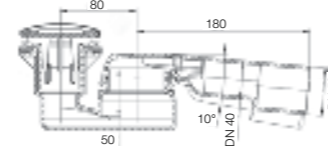

аксессуары

Артикул	Описание
2.9498.3.000.000.1	сифон для душевого поддона 60/40 мм, клапан из нержавеющей стали с логотипом JKA; дренаж 33 л/мин.