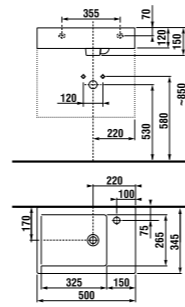

JIKA•perla

раковина 50 см

JIKA•perla

Артикул	Описание
8.1342.1.xxx.106.1	раковина 50 см, отверстие для смесителя справа

раковина 60 см

JIKA•perla

Артикул	Описание
8.1342.2.xxx.106.1	раковина 60 см, отверстие для смесителя справа