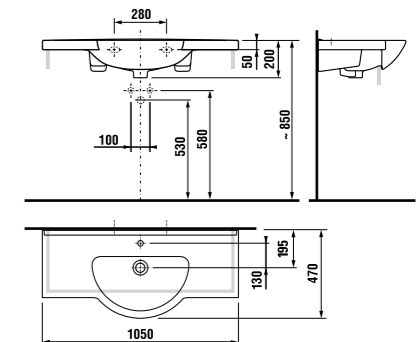

раковина-столешница 105 см

JICA • perla

Артикул	Описание	ууу: 104
8.1471.7.ххх.ууу.1	раковина-столешница 105 см*	х
Заказать отдельно:		
8.9034.9.000.000.1	установочный комплект для раковины	
8.9424.6.000.000.1	компактный сифон	

* выравнивающая паста включена в комплект