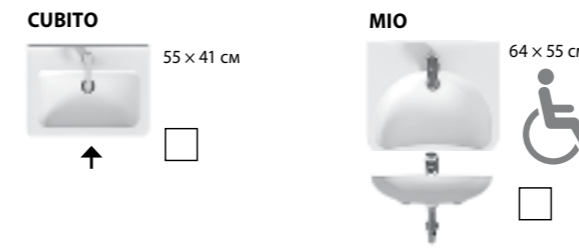

ОБЗОР ВСТРАИВАЕМЫЕ, ВРЕЗНЫЕ И СПЕЦИАЛЬНЫЕ РАКОВИНЫ