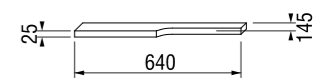

Запасные части:

4.3417.8.171.500.1	декоративная вставка под раковину 50, 55, 60, 65 см	X