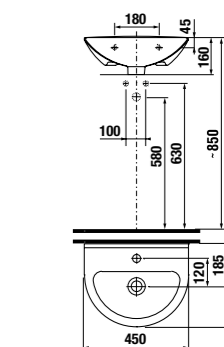

Код xxx в артикуле продукта = номер цвета (000 белый, 100 Jika perla).