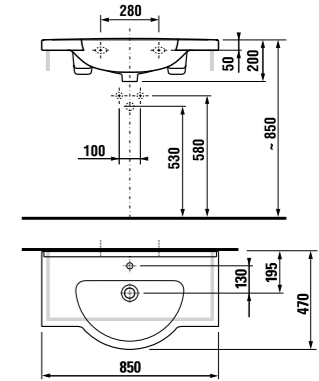

раковина-столешница 85 см

JICA • perla

Артикул	Описание	ууу: 104
8.1471.2.ххх.ууу.1	раковина-столешница 85 см*	х
Заказать отдельно:		
8.9034.9.000.000.1	установочный комплект для раковины	
8.9424.6.000.000.1	компактный сифон	

* выравнивающая паста включена в комплект