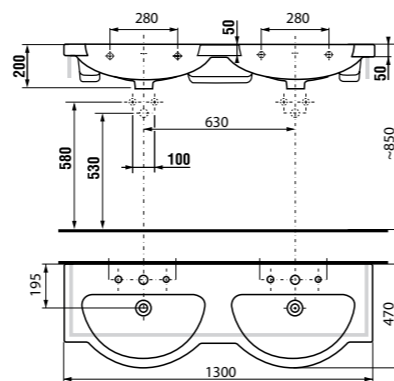

двойная раковина 130 см

JICA • perla

Артикул	Описание	ууу: 104
8.1471.9.ххх.ууу.1	двойная раковина 130 см*	х
Заказать отдельно:		
8.9034.9.000.000.1	установочный комплект для раковины (для двойной раковины необходимо сделать заказ 2 шт.)	
8.9424.6.000.000.1	компактный сифон	

* выравнивающая паста включена в комплект