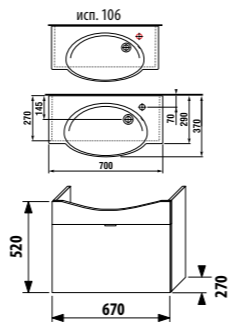

ПАКК 1+1
1+1 ПАКК
компактный шкафчик + раковина
- Безопасная доставка
- Компактная упаковка
- Простота сборки