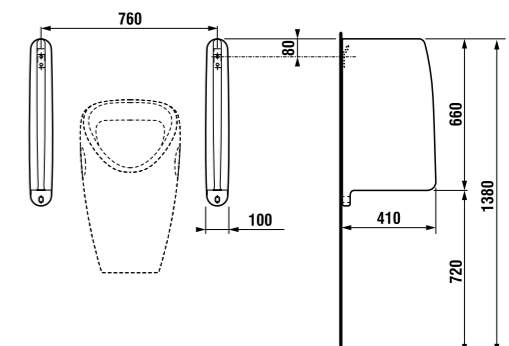

разделительная перегородка Split

Артикул	Описание
8.4760.1.000.000.1	разделительная перегородка, включая установочный комплект