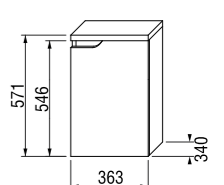

шкафчик под раковину 50, 55, 60 и 65 см

Артикул	Описание	Цвет корпуса (ламинация)/ Цвет фасада (ламинация)	
		белый/белый	белый/орех
4.3411.1.171.500.1	шкафчик под раковину 50, 55, 60, 65 см, 1 ящик, включая декоративную вставку под раковину	X	
4.3411.1.171.506.1	шкафчик под раковину 50, 55, 60, 65 см, 1 ящик, включая декоративную вставку под раковину		X
4.3417.1.171.500.1	внутренний ящик для шкафчика под раковину 50, 55, 60, 65 см, опционально		
8.9424.6.000.000.1	компактный сифон, DN40		

шкафчик под раковину 67 см

Артикул	Описание	Цвет корпуса (ламинация)/ Цвет фасада (ламинация)	
		белый/белый	белый/орех
4.3412.1.171.500.1	шкафчик под раковину 67 см, 1 ящик	X	
4.3412.1.171.506.1	шкафчик под раковину 67 см, 1 ящик		X
4.3417.2.171.500.1	внутренний ящик для шкафчика под раковину 67 см, опционально		
8.9424.6.000.000.1	компактный сифон, DN40		

шкафчик под раковину 75 см

Артикул	Описание	Цвет корпуса (ламинация)/ Цвет фасада (ламинация)	
		белый/белый	белый/орех
4.3413.1.171.500.1	шкафчик под раковину 75 см, 1 ящик	X	
4.3413.1.171.506.1	шкафчик под раковину 75 см, 1 ящик		X
4.3417.3.171.500.1	внутренний ящик для шкафчика под раковину 75 см, опционально		
8.9424.6.000.000.1	компактный сифон, DN40		

шкафчик под раковину 85 см

Артикул	Описание	Цвет корпуса (ламинация)/ Цвет фасада (ламинация)	
		белый/белый	белый/орех
4.3414.1.171.500.1	шкафчик под раковину 85 см, 1 ящик	X	
4.3414.1.171.506.1	шкафчик под раковину 85 см, 1 ящик		X
4.3417.4.171.500.1	внутренний ящик для шкафчика под раковину 85 см, опционально		
8.9424.6.000.000.1	компактный сифон, DN40		

шкафчик под раковину 105 см