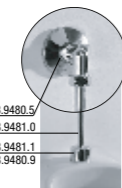

арматура смыва для сенсорных контроллеров

Заказать отдельно:	
8.9480.5	колесо 1/2" - 1/2"
8.9481.0	трубка d = 14 мм
8.9481.1	крышка
8.9200.3	пластиковый сифон (горизонтальный/вертикальный выпуск)