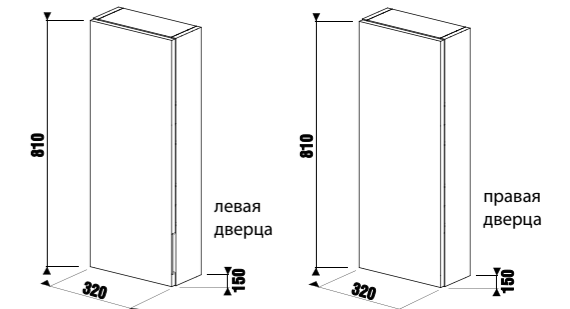

средний неглубокий шкафчик

Артикул	Описание	Цветовая гамма		
		☐	☐	☐
		белый глянец	темная сосна	дуб
4.3J42.4.110.500.1	средний неглубокий шкафчик, 1 дверца (петли слева), 2 стеклянные полочки	X		
4.3J42.4.110.461.1	средний неглубокий шкафчик, 1 дверца (петли слева), 2 стеклянные полочки		X	
4.3J42.4.110.519.1	средний неглубокий шкафчик, 1 дверца (петли слева), 2 стеклянные полочки			X
4.3J42.4.120.500.1	средний неглубокий шкафчик, 1 дверца (петли справа), 2 стеклянные полочки	X		
4.3J42.4.120.461.1	средний неглубокий шкафчик, 1 дверца (петли справа), 2 стеклянные полочки		X	
4.3J42.4.120.519.1	средний неглубокий шкафчик, 1 дверца (петли справа), 2 стеклянные полочки			X