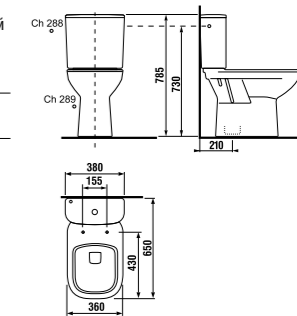

Артикул	Описание	Подвод воды	Сливной механизм	Выпуск	Монтажный набор включен
8.2661.7.000.288.1	унитаз-компакт (вкл. монтажный комплект)	x	x	x	x
8.2661.7.000.289.1	унитаз-компакт (вкл. монтажный комплект)	x	x	x	x

Заказать отдельно:

8.9361.0.300.063.1	дюрпластовое сиденье с крышкой, антибактериальная обработка, быстросъемные стальные петли				
8.9361.1.300.063.1	дюрпластовое сиденье с крышкой, антибактериальная обработка, быстросъемные стальные петли, механизм мягкого закрывания Slowclose