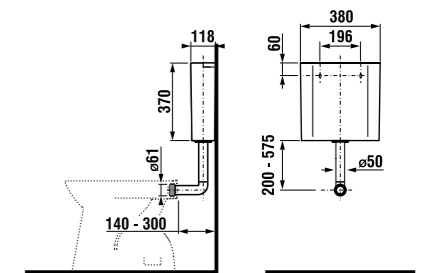

Преимущества

- выполнен из качественного пластика с толщиной стенок 4-5 мм
- устойчив к UV-излучению
- цвет идентичен цвету керамики
- бесшумный
- регулируемая высота установки