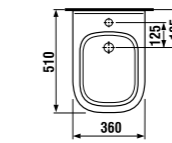

Артикул	Описание	ууу: 304	302
8.3061.2.000.ууу.1	подвесное биде	x	x
Заказать отдельно:			
8.9034.9.000.890.1	установочный комплект, белый		
8.9034.9.000.891.1	установочный комплект, хром		
8.9269.5.000.000.1	комплект шумоизоляционных пластин		
8.9461.4.000.000.1	выравнивающая паста		

Обратите внимание на высоту подключения.