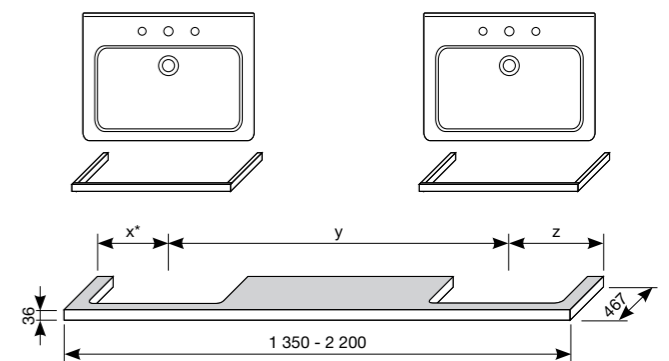

Подрезаемые столешницы

- 4.6J42.3 xx ..... мм исп. ....
- y ..... мм исп. ....

- 4.6J42.4 x ..... мм исп. ....
- y ..... мм исп. ....
- z ..... мм исп. ....

с раковинами

- 45 x 34 см
- 55 см
- 60 см
- 65 см
- 75 см