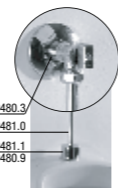

арматура смыва для углового вентиля