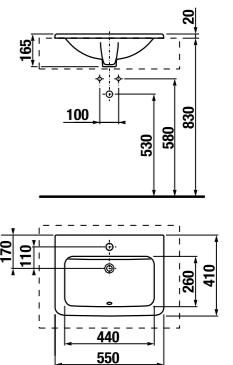

мини-раковина 45 см

Артикул	Описание	ууу: 104
8.1142.2.xxx.yyy.1	мини-раковина 45 см	x

Заказать отдельно:
8.9034.9.000.000.1 установочный комплект для раковин
3.7473.0.004.000.1 сифон для раковины Cubito 5/4" – 32 мм, хром, медь
3.7242.0.004.010.1 запорный вентиль Cubito 3/8" – 1/2" мм, хром, 2 шт

асимметричная мини-раковина 45 см

Артикул	Описание	ууу: 105	ууу: 106
8.1142.3.xxx.yyy.1	асимметричная раковина 45 см, с установочным комплектом, левая	x	
8.1142.4.xxx.yyy.1	асимметричная раковина 45 см, с установочным комплектом, правая		x

Заказать отдельно:
3.7473.0.004.000.1 сифон для раковины Cubito 5/4" – 32 мм, хром, медь
3.7242.0.004.010.1 запорный вентиль Cubito 3/8" – 1/2" мм, хром, 2 шт

асимметричная раковина 75 см

Артикул	Описание	ууу: 104	ууу: 109
8.1242.1.xxx.yyy.1	асимметричная раковина 75 см, левая	x	x
8.1242.2.xxx.yyy.1	асимметричная раковина 75 см, правая	x	x
8.1995.1.000.028.1	полупьедестал с установочным комплектом (арт. 8.9001.5.000.000.1)		

Заказать отдельно:
8.9034.9.000.000.1 установочный комплект для раковин
3.7473.0.004.000.1 сифон для раковины Cubito 5/4" – 32 мм, хром, медь
3.7242.0.004.010.1 запорный вентиль Cubito 3/8" – 1/2" мм, хром, 2 шт

Код xxx в артикуле продукта = номер цвета (000 белый, 100 Jika perla).

двойная раковина 130 см

Артикул	Описание	ууу: 104	ууу: 109
8.1442.0.xxx.yyy.1	двойная раковина 130 см*	x	x

Заказать отдельно:
3.7473.0.004.000.1 сифон для раковины Cubito 5/4" – 32 мм, хром, медь

*выравнивающая паста включена в комплект

двойная раковина 130 см с полупьедесталом

Артикул	Описание	ууу: 104	ууу: 109
8.1442.0.xxx.yyy.1	двойная раковина 130 см*	x	x
8.1995.1.000.028.1	полупьедестал с установочным комплектом (арт. 8.9001.5.000.000.1)		

*выравнивающая паста включена в комплект